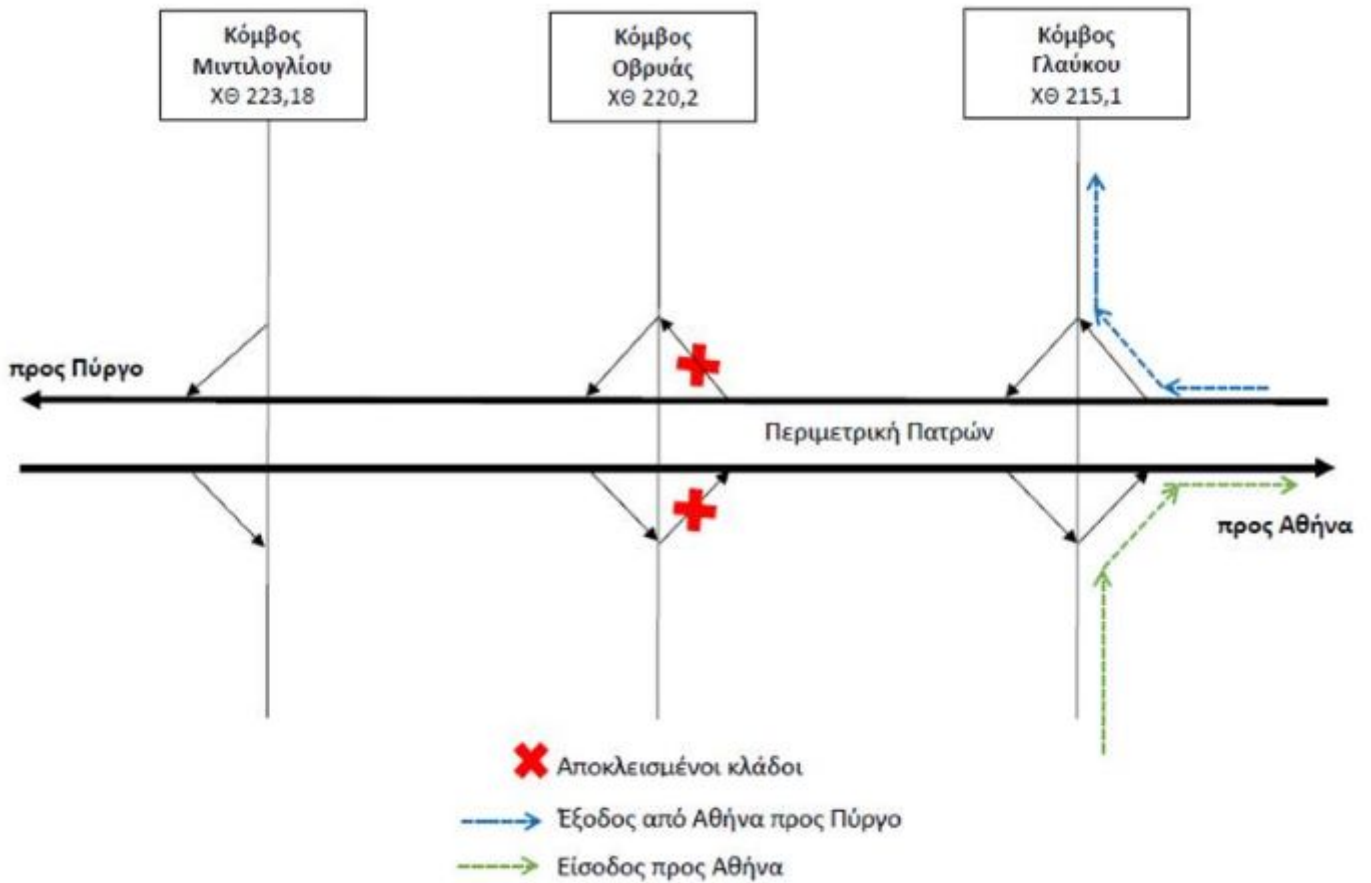

Περιμετρική Πατρών: Κυκλοφοριακές ρυθμίσεις λόγω αντικατάστασης στηθαίων ασφαλείας στον Α/Κ Οβρυάς

2025/01/17 16:51 στην κατηγορία ΟΔΙΚΕΣ

Στο πλαίσιο των εργασιών βαριάς συντήρησης του αυτοκινητοδρόμου Αθηνών - Πατρών θα εκτελεσθούν εργασίες αντικατάστασης στηθαίων ασφαλείας στους κλάδους του ανισόπεδου κόμβου **Οβρυάς (Χ.Θ. 220,2)** και θα πραγματοποιηθεί **ολιγόωρος νυχτερινός αποκλεισμός** των τριών εκ των τεσσάρων κλάδων του κόμβου, σύμφωνα με την Ολυμπία Οδό.

Ειδικότερα, οι κυκλοφοριακές ρυθμίσεις θα εφαρμοστούν:

- τις ημέρες: **Δευτέρα 20/01** και **Τρίτη 21/01** από τις **19:00 το βράδυ έως το αργότερο τις 06:00 το πρωί** της επόμενης, θα αποκλειστεί η κυκλοφορία στον κλάδο εξόδου από τον αυτοκινητόδρομο με κατεύθυνση προς Πύργο και στον κλάδο εισόδου προς τον αυτοκινητόδρομο με κατεύθυνση προς Αθήνα.

- τις ημέρες: **Τετάρτη 22/01** και **Πέμπτη 23/01** από τις **19:00 το βράδυ έως το αργότερο τις 06:00 το πρωί** της επόμενης, θα αποκλειστεί η κυκλοφορία στον κλάδο εξόδου από τον αυτοκινητόδρομο με κατεύθυνση προς Αθήνα.

Κατά τη διάρκεια των αποκλεισμών, η κυκλοφορία από και προς τον αυτοκινητόδρομο θα εξυπηρετείται από τους παρακείμενους **κόμβους Γλαύκου (Χ.Θ. 215,1)** και **Μιντιλογλίου (Χ.Θ. 223,18)**, όπως φαίνεται στα παραπάνω σχηματικά.