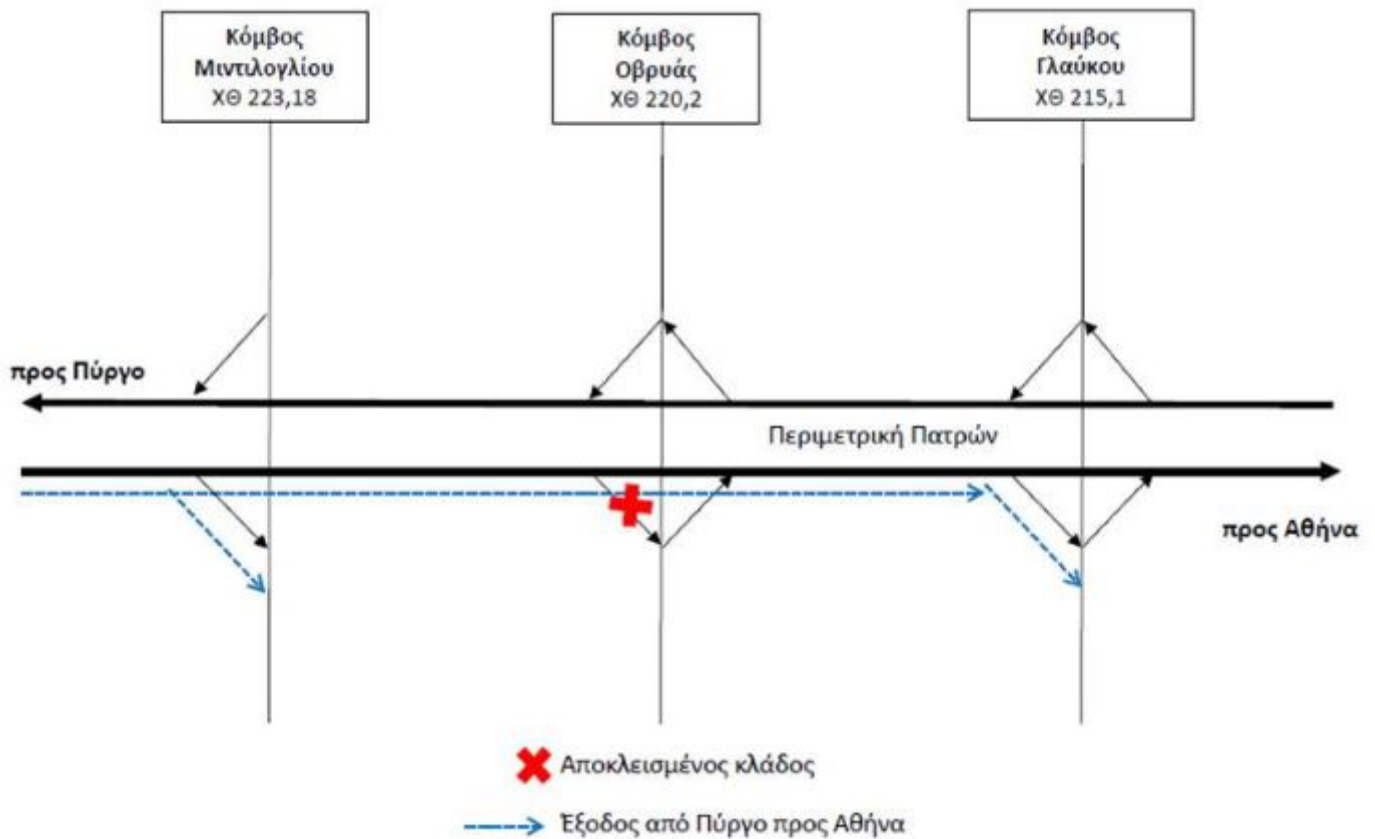

Περιμετρική Πατρών: Κυκλοφοριακές ρυθμίσεις λόγω αντικατάστασης στηθαίων ασφαλείας στον Α/Κ Οβρυάς

2025/01/17 16:51 στην κατηγορία ΟΔΙΚΕΣ

Στο πλαίσιο των εργασιών βαριάς συντήρησης του αυτοκινητοδρόμου Αθηνών - Πατρών θα εκτελεσθούν εργασίες αντικατάστασης στηθαίων ασφαλείας στους κλάδους του ανισόπεδου κόμβου **Οβρυάς (Χ.Θ. 220,2)** και θα πραγματοποιηθεί **ολιγόωρος νυχτερινός αποκλεισμός** των τριών εκ των τεσσάρων κλάδων του κόμβου, σύμφωνα με την Ολυμπία Οδό.

Ειδικότερα, οι κυκλοφοριακές ρυθμίσεις θα εφαρμοστούν:

- τις ημέρες: **Δευτέρα 20/01** και **Τρίτη 21/01** από τις **19:00 το βράδυ έως το αργότερο τις 06:00 το πρωί** της επόμενης, θα αποκλειστεί η κυκλοφορία στον κλάδο εξόδου από τον αυτοκινητόδρομο με κατεύθυνση προς Πύργο και στον κλάδο εισόδου προς τον αυτοκινητόδρομο με κατεύθυνση προς Αθήνα.

- τις ημέρες: **Τετάρτη 22/01** και **Πέμπτη 23/01** από τις **19:00 το βράδυ έως το αργότερο τις 06:00 το πρωί** της επόμενης, θα αποκλειστεί η κυκλοφορία στον κλάδο εξόδου από τον αυτοκινητόδρομο με κατεύθυνση προς Αθήνα.

Κατά τη διάρκεια των αποκλεισμών, η κυκλοφορία από και προς τον αυτοκινητόδρομο θα εξυπηρετείται από τους παρακείμενους **κόμβους Γλαύκου (Χ.Θ. 215,1)** και **Μιντιλογλίου (Χ.Θ. 223,18)**, όπως φαίνεται στα παραπάνω σχηματικά.